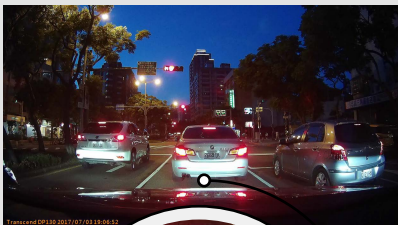

## Sensor de alta sensibilidad para grabación nocturna nítida

## Grabadoras de video para coches | DrivePro™ 110

La seguridad vial es importante. La grabadora de video para coches DrivePro 110 de Transcend utiliza un sensor de imagen Sony para proporcionar imágenes de alta resolución con una gradación de tonos extremadamente fina, incluso con poca luz. Además, el DrivePro 110 cuenta con una batería incorporada, un práctico botón de instantáneas, grabación de emergencia, recordatorio de faros y alerta de fatiga del conductor.