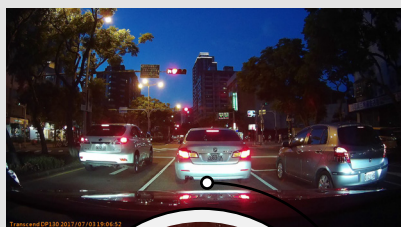

高感光元件 增強夜視畫面清晰度

內建Wi-Fi功能提供即時影片預覽
(僅限DrivePro 130)