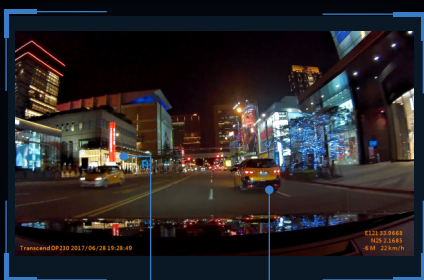

1080P
FULL HD
Recording

DrivePro. 體現安全美學

行車記錄器 | DrivePro™ 230

創見DrivePro 230行車記錄器不僅保障你的行車安全，更是愛車的必備時尚套件。DrivePro 230搭配Sony感光元件，強化夜間拍攝效果，能精準地呈現豐富色彩與高解析度影像品質。結合多種實用功能於一身，包含GPS接收器、內建鋰電池、便利快照按鈕與內建Wi-Fi功能等，DrivePro 230替行車安全帶來最有利的保障，更是忠實的好夥伴，與你一起看盡世界的精彩。

高感光元件 增強夜視畫面清晰度

內建GPS接收器，精準掌控行車資訊

停車監控模式，全天候守護愛車

- 內建鋰電池，保證錄影不斷電
- Wi-Fi無線功能與專屬DrivePro App
- 緊急錄影鎖定事故檔案不被覆寫
- 車道偏移警示 (LDWS)，預防事故發生
- 前車距離警示 (FCWS)，保持行車安全距離
- 疲勞駕駛功能定時提醒駕駛需要充份休息
- 大燈提醒功能會自動偵測低光源，並提醒駕駛開啟頭燈