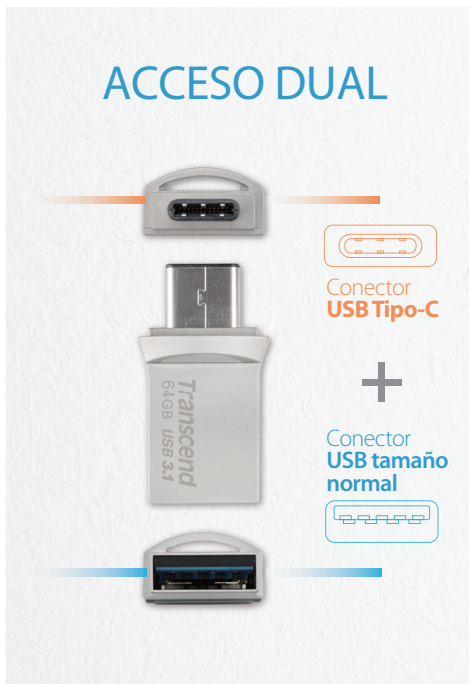

soporta el nuevo
MacBook

AVANCE A UNA NUEVA GENERACIÓN

ACCESO DUAL

Pendrives USB | JetFlash Series

Con la nueva generación de USB Tipo-C, el JetFlash 890 USB 3.1 OTG cuenta con un doble conector - un conector USB reversible Tipo-C y un conector USB normal 3.1 (Gen 1)*, que está diseñado para transferir sus fotos, música y vídeos entre los últimos dispositivos equipados con puerto USB Tipo-C y su PC, Portátiles y Ordenadores Mac, incluyendo MacBook.

Transcend[®]
Elite[™]
Data Management

Conexión a la primera con el conector reversible USB Tipo-C

Exclusiva App para dispositivos OS X y Android

- Compacto y robusto gracias a tecnología de fabricación COB (Chip on Board)
- Más rápido y más fiable que Wi-Fi, Bluetooth, y 3G/4G
- Completamente resistente al polvo y agua
- Incluye descarga gratuita de los softwares Transcend Elite y RecoveRx
- Garantía de Por Vida Limitada

*No se pueden usar ambos conectores USB al mismo tiempo.

JetFlash[®] 890

Referencia de Compra

TS16GJF890S	16G
TS32GJF890S	32G
TS64GJF890S	64G

Dimensiones	28,6mm x 14,3mm x 8,6mm (1.13 x 0.56 x 0.34 inches)
Peso	3g (0.11oz)
Capacidad	16GB/32GB/64GB
Interfaz de Conexión	Conectores USB Type-C & USB 3.1 Gen 1 Tipo A (retrocompatible con USB 3.0 / 2.0)
Certificados	CE, FCC, BSMI