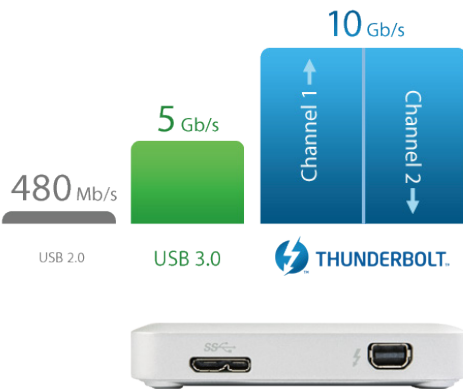

El Perfecto Equilibrio entre Almacenamiento y Velocidad

Interfaz **Thunderbolt™**
para Thunderbolt Alta Velocidad
hasta 10Gb/s*

* Se muestra el máximo ratio de transferencia de la interfaz. El rendimiento puede variar dependiendo de la capacidad, y hardware y sistema del usuario.

StoreJet[®] para Mac[®] | Thunderbolt Series

StoreJet[®] SJM300 y SJM500 para Mac[®]. No sólo aporta una inmensa capacidad de almacenamiento, además el SJM300 y SJM500 están equipados con la interfaz Thunderbolt y USB 3.0 (SJM500 con soporte UASP) que permite 2 canales en el mismo conector, con lo que podrá transmitir y recibir datos al mismo tiempo, y con altas velocidades de transferencia para aumentar su productividad. El elegante y práctico diseño metálico combinarán perfectamente con su Mac.

Inmensa capacidad de almacenamiento

- Excelente Resistencia a Golpes
- Diseño Elegante y Práctico
- Indicador LED para indicar actividad transferencia de datos / energía
- Cadena de conexión de hasta 6 dispositivos Thunderbolt*
- Exclusivo Software Transcend Elite
- Incluye cables Thunderbolt y USB 3.0