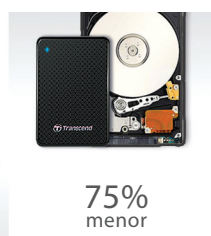

*Impulsione o limite de
transferência de dados*

Unidade de Estado Sólido | USB 3.0 SSD Portátil

O ESD400 SSD portátil é equipado com a próxima - geração interface de Super-Speed USB 3.0 que suporta UASP e oferece 10 vezes mais que a largura de banda de USB 2.0. Ele permite a compatilhar arquivos mais fácil e rápido do que nunca com a velocidade super rápida de leitura e gravação até 410MB/s e 380MB/s respectivamente. A super alta capacidade de 1TB permite você a salvar quase tudo de que você precisa.

70%
mais leve

75%
menor

**Suporta o backup de todos
arquivos através de um simples toque**

SSD Portátil

HDD Portátil

Ultra desenho portátil lustroso
(SSD portátil vs. HDD portátil)

USB3.0 + UASP

A largura de banda é 10 vezes mais que USB2.0

Leitura até **410MB/s***
Gravação até **380MB/s***

- Opções de conexão de SuperSpeed USB 3.0 e USB 2.0
- Suporta UASP e oferece 10 vezes mais que a largura de banda de USB 2.0
- Largura de banda de conexão até 5Gbits por segundo
- One Touch Auto-Backup botão
- Oferece baixar-grátis de Transcend Elite software de gestão de dados
- 3 anos Garantia Limitada

128GB~1TB

Código do produto

TS128GESD400K	128GB
TS256GESD400K	256GB
TS512GESD400K	512GB
TS1TESD400K	1TB

Todos os modelos incluem bolsinha de viagem

Dimensões	92 × 62 × 10,5mm
Peso	56g
Tipo de Flash	MLC
Máximo desempenho de Leitura/ Gravação*	Leitura: 410MB/s, Gravação: 380MB/s
Tensão de saída	5V
Temperatura de sída	0°C~70°C
MTBF	1 milhão horas