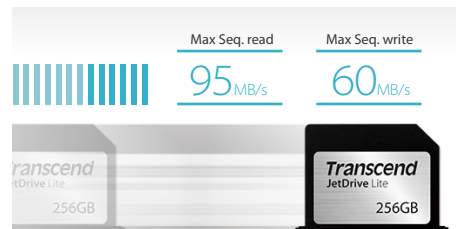

Conectar y Usar

JetDrive™ Lite | Tarjetas de Expansión

Tarjetas de expansión de memoria JetDrive Lite para MacBook Air® y MacBook Pro® con pantalla Retina®. Las tarjetas de expansión de memoria JetDrive Lite son la forma más rápida y fácil para aumentar la capacidad de almacenamiento de su Mac® sin necesidad de manipulación.