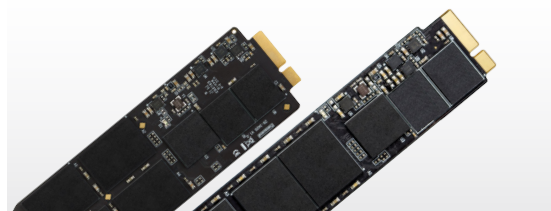

Alcanze el Máximo

JetDrive™ Series | Kits de Actualización

Kits de actualización JetDrive para MacBook Air®, MacBook Pro®, MacBook Pro® con pantalla Retina® y Mac Mini®. Completamente equipado herramientas, instrucciones, y una carcasa externa de aluminio USB 3.0 para reusar su disco sólido original. Los kits de actualización JetDrive de Transcend le permiten al mismo tiempo tanto aumentar su capacidad de almacenamiento interna, como aumentar el rendimiento de su Mac®.

Rendimiento Increíble
Máx. **570MB/s**

Gran capacidad de almacenamiento

Elegante Cárcasa Externa USB 3.0

- Toma el control con JetDrive Toolbox
- Interfaz SATA III 6Gb/s
- Diseño elegante, sólido, y ligero
- Todas las herramientas instalación incluidas
- 5-Años Garantía Limitada** (2-Años Garantía Limitada para la carcasa externa)