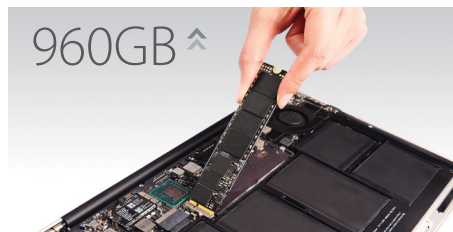

Alcanze el Máximo

JetDrive™ Series | Kits de Actualización

Kits de actualización JetDrive para MacBook Air®, MacBook Pro®, MacBook Pro® con pantalla Retina® y Mac Mini®. Completamente equipado herramientas, instrucciones, y una carcasa externa de aluminio USB 3.0 para reusar su disco sólido original. Los kits de actualización JetDrive de Transcend le permiten al mismo tiempo tanto aumentar su capacidad de almacenamiento interna, como aumentar el rendimiento de su Mac®.

Rendimiento Increíble
Máx. **570MB/s**

Gran capacidad de almacenamiento

Elegante Cárcasa Externa USB 3.0

- Toma el control con JetDrive Toolbox
- Interfaz SATA III 6Gb/s
- Diseño elegante, sólido, y ligero
- Todas las herramientas instalación incluidas
- 5-Años Garantía Limitada** (2-Años Garantía Limitada para la carcasa externa)